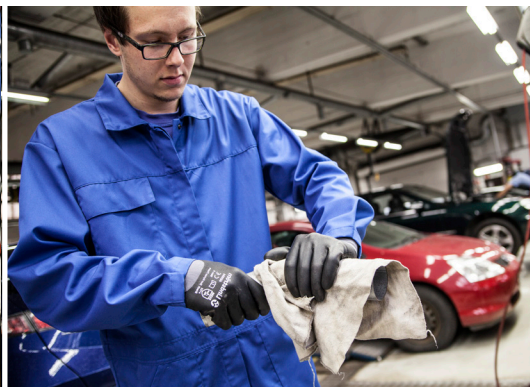

Industriālo dvielņu un paklāju nomas serviss

Kāpēc izmantot industriālo dvieļu un absorbējošo paklāju nomas servisu autoservisos un ražotnēs?

ĒRTI UN IZDEVĪGI

- Ietaupīsiet laiku un finansiālos resursus, ko patērējāt uzslaukamo materiālu sagādei un utilizēšanai.
- Ērti lietojamais servisa risinājums palīdzēs uzlabot darba efektivitāti un nodrošinās nepārtrauktu darba plūsmu.

TĪRI

- Atbilstoši saskaņotajam maiņas grafikam, piegādāsim tīros un paņemsim apkopei netīros dvieļus, garantējot to nevainojamu tīrību katru piegādes reizi.

VIDEI DRAUDZĪGI

- Daudzreizlietojamie dvieļi atbilst Aprites ekonomikas pamatnostādņiem – samazina uzslaukamo materiālu atkritumu daudzumu.
- Industriāla mazgāšana patērē mazāk resursus.
- 100% kokvilna.