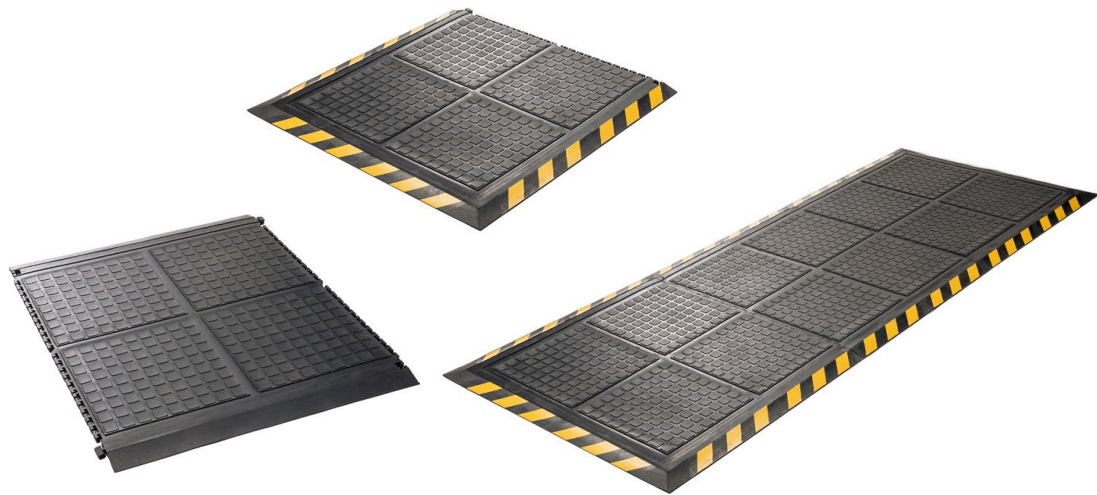

Super Ergonomiamatto

Super Ergonomiamatto keventää seisomatyön aiheuttamaa rasitusta vaativissa kohteissa. Matto kootaan paloista asiakkaan tarpeen mukaan.

Rakenteen sisässä on nitrilikuminen vahto, joka saa aikaan maton joustavuuden. Kuvioitu pinta estää liukastumisia ja viistoreunat vähentävät kompastumisriskiä. Super Ergonomiamatto on pitkäikäinen eikä halkeile tai kupruile. Matto sopii myös hitsaustyöpisteisiin. Lisäksi se soveltuu staattisen sähkön hallintaan (sähköä johtava).

Super Ergonomiamatto on myyntituote. Emme tarjoa tuotteelle teollista pesua tai huoltoa. Tuote voidaan pestä vedellä. Ergonomiamattojen pyyhkiminen desinfioivalla puhdistusaineella on mahdollista.

Tuote	Väri	Materiaali	Paksuus	Koko ja paino
ERM14 päätypala, musta ERM15 keskipala, musta ERM16 päätypala, kelta-musta reuna ERM17 keskipala, kelta-musta reuna	Musta. Reuna: musta tai musta-keltainen raidoitus	100 % nitrilikumi. Pinnassa nitrilikumi (20% kierrätysmateriaalista valmistettu), joka on kemikaalin ja rasvan kestävä. Sisällä nitrilikumivahto.	19,5 mm	Matto on jatkettava ja kootaan paloista. Palojen koot ja painot: Päätypalat: 101,28 cm x 111,13 cm. Paino: 7,12 kg Keskipalat: 91,44 cm x 111,13 cm. Paino: 5,64 kg

Sähköiset ominaisuudet (ANSI ESD S7.1 (2005)): Sähköä johtava
- Resistanssi (ilman suhteellinen kosteus 12%) 2,9 x 104Ω
- Resistanssi (ilman suhteellinen kosteus 50%) 1,7 x 104Ω