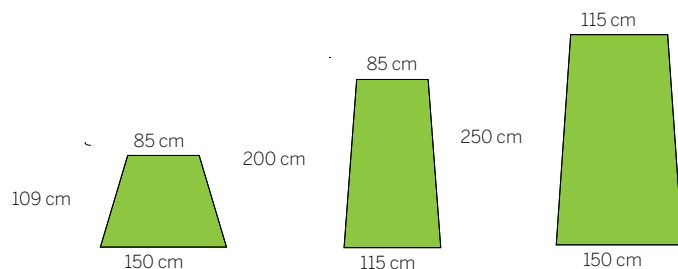

Termék	Szín	Anyag	Tömeg	Méreték (cm)	Tűzvédelmi osztály (EN 13501)
Design szőnyeg	70 standard szín, felárért speciális színek is kérhetők.	Szálak: sodort nejlon Alsó rész: nitrilgumi	2,8 kg/m²	Lásd lent	C_{fi} –S1
Promóciós design szőnyeg	70 standard szín, felárért speciális színek is kérhetők.	Szálak: 100% nejlon (nejlon 6.6) Alsó rész: 100% vinil	3,8 kg/m²	Elérhető szélességek: 100 cm, 120 cm, 160 cm és 200 cm Hosszúság max. 2000 cm (20 m) Minimális rendelés 1 m² Mérettűrés +/-3%	C_{fi} –S1

Design szőnyegek standard méretei és formái:

Mérettűrés: négyszögletes szőnyegeknél +/- 1 %, speciális formájú szőnyegeknél +/- 3 %.

Maximális méretek speciális méretek és formák esetén: 150 cm x 250 cm vagy 115 cm x 300 cm.

Ellipszis

Félellipszis

Csúcsos kialakítású szőnyeg

Parallelogramma

Trapéz

Háromszög

Hatszög