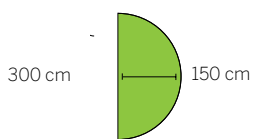

| Termék | Szín | Anyag | Tömeg | Méreték (cm) | Tűzvédelmi osztály (EN 13501) |
|--------------------------|--|---|-----------------------|--|-------------------------------|
| Design szőnyeg | 70 standard szín, felárért speciális színek is kérhetők. | Szálak: sodort nejlon Alsó rész: nitrilgumi | 2,8 kg/m ² | Lásd lent | C _{fi} –S1 |
| Promóciós design szőnyeg | 70 standard szín, felárért speciális színek is kérhetők. | Szálak: 100% nejlon (nejlon 6.6) Alsó rész: 100% vinil | 3,8 kg/m ² | Elérhető szélességek: 100 cm, 120 cm, 160 cm és 200 cm Hosszúság max. 2000 cm (20 m) Minimális rendelés 1 m ² Mérettűrés +/-3% | C _{fi} –S1 |

Design szőnyegek standard méretei és formái:

Mérettűrés: négyszögletes szőnyegeknél +/- 1 %, speciális formájú szőnyegeknél +/- 3 %.

Maximális méretek speciális méretek és formák esetén: 150 cm x 250 cm vagy 115 cm x 300 cm.