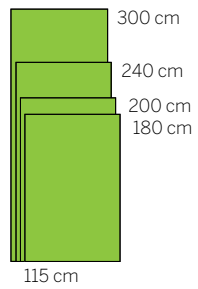

| Termék | Szín | Anyag | Tömeg | Méreték (cm) | Tűzvédelmi osztály (EN 13501) |
|--------------------------|--|---|-----------------------|--|-------------------------------|
| Design szőnyeg | 70 standard szín, felárért speciális színek is kérhetők. | Szálak: sodort nejlon Alsó rész: nitrilgumi | 2,8 kg/m ² | Lásd lent | C _{fi} –S1 |
| Promóciós design szőnyeg | 70 standard szín, felárért speciális színek is kérhetők. | Szálak: 100% nejlon (nejlon 6.6) Alsó rész: 100% vinil | 3,8 kg/m ² | Elérhető szélességek: 100 cm, 120 cm, 160 cm és 200 cm Hosszúság max. 2000 cm (20 m) Minimális rendelés 1 m ² Mérettűrés +/-3% | C _{fi} –S1 |

Design szőnyegek standard méretei és formái:

Mérettűrés: négyszögletes szőnyegeknél +/- 1 %, speciális formájú szőnyegeknél +/- 3 %.

Maximális méretek speciális méretek és formák esetén: 150 cm x 250 cm vagy 115 cm x 300 cm.