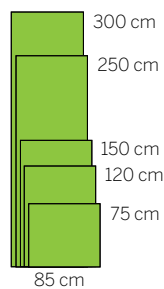

| Termék | Szín | Anyag | Tömeg | Méreték (cm) | Tűzvédelmi osztály (EN 13501) |
|--------------------------|--|---|-----------------------|--|-------------------------------|
| Design szőnyeg | 70 standard szín, felárért speciális színek is kérhetők. | Szálak: sodort nejlon Alsó rész: nitrilgumi | 2,8 kg/m ² | Lásd lent | C _{fi} –S1 |
| Promóciós design szőnyeg | 70 standard szín, felárért speciális színek is kérhetők. | Szálak: 100% nejlon (nejlon 6.6) Alsó rész: 100% vinil | 3,8 kg/m ² | Elérhető szélességek: 100 cm, 120 cm, 160 cm és 200 cm Hosszúság max. 2000 cm (20 m) Minimális rendelés 1 m ² Mérettűrés +/-3% | C _{fi} –S1 |

Design szőnyegek standard méretei és formái:

Mérettűrés: négyszögletes szőnyegeknél +/- 1 %, speciális formájú szőnyegeknél +/- 3 %.

Maximális méretek speciális méretek és formák esetén: 150 cm x 250 cm vagy 115 cm x 300 cm.