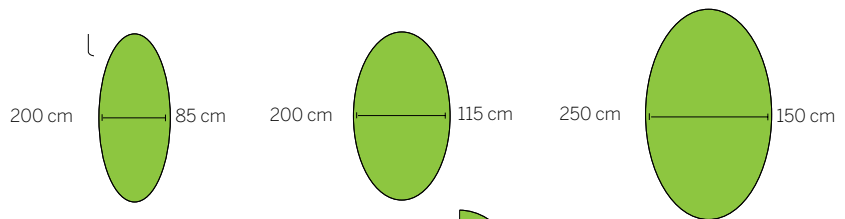

Termék	Szín	Anyag	Tömeg	Méreték (cm)	Tűzvédelmi osztály (EN 13501)
Design szőnyeg	70 standard szín, felárért speciális színek is kérhetők.	Szálak: sodort nejlon Alsó rész: nitrilgumi	2,8 kg/m²	Lásd lent	C_{fi} –S1
Promóciós design szőnyeg	70 standard szín, felárért speciális színek is kérhetők.	Szálak: 100% nejlon (nejlon 6.6) Alsó rész: 100% vinil	3,8 kg/m²	Elérhető szélességek: 100 cm, 120 cm, 160 cm és 200 cm Hosszúság max. 2000 cm (20 m) Minimális rendelés 1 m² Mérettűrés +/-3%	C_{fi} –S1

Design szőnyegek standard méretei és formái:

Mérettűrés: négyszögletes szőnyegeknél +/- 1 %, speciális formájú szőnyegeknél +/- 3 %.

Maximális méretek speciális méretek és formák esetén: 150 cm x 250 cm vagy 115 cm x 300 cm.

Ellipszis

Félellipszis

Csúcsos kialakítású szőnyeg

Parallelogramma

Trapéz

Háromszög

Hatszög