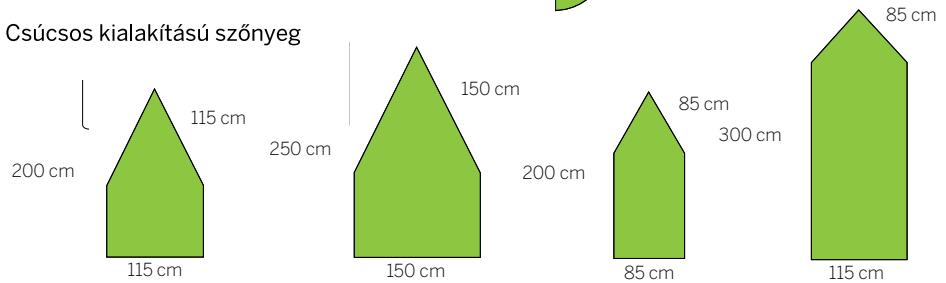

Csúcsos kialakítású szőnyeg