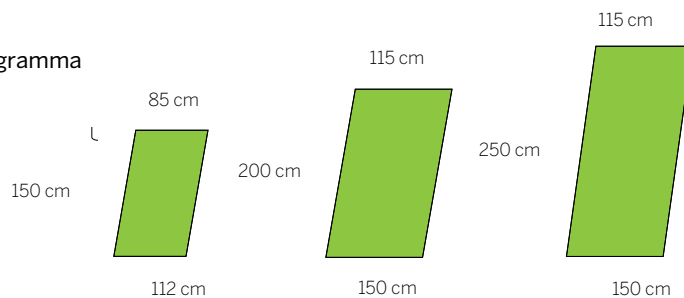

Parallelogramma