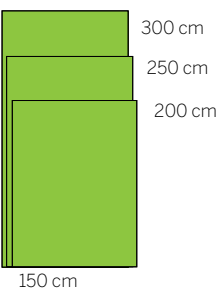

| Termék | Szín | Anyag | Tömeg | Méreték (cm) | Tűzvédelmi osztály (EN 13501) |
|--------------------------|--|---|-----------------------|--|-------------------------------|
| Design szőnyeg | 70 standard szín, felárért speciális színek is kérhetők. | Szálak: sodort nejlon Alsó rész: nitrilgumi | 2,8 kg/m ² | Lásd lent | C _{fi} –S1 |
| Promóciós design szőnyeg | 70 standard szín, felárért speciális színek is kérhetők. | Szálak: 100% nejlon (nejlon 6.6) Alsó rész: 100% vinil | 3,8 kg/m ² | Elérhető szélességek: 100 cm, 120 cm, 160 cm és 200 cm Hosszúság max. 2000 cm (20 m) Minimális rendelés 1 m ² Mérettűrés +/-3% | C _{fi} –S1 |

Design szőnyegek standard méretei és formái:

Mérettűrés: négyszögletes szőnyegeknél +/- 1 %, speciális formájú szőnyegeknél +/- 3 %.

Maximális méretek speciális méretek és formák esetén: 150 cm x 250 cm vagy 115 cm x 300 cm.