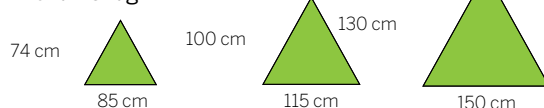

| Termék | Szín | Anyag | Tömeg | Méreték (cm) | Tűzvédelmi osztály (EN 13501) |
|--------------------------|--|---|-----------------------|--|-------------------------------|
| Design szőnyeg | 70 standard szín, felárért speciális színek is kérhetők. | Szálak: sodort nejlon Alsó rész: nitrilgumi | 2,8 kg/m ² | Lásd lent | C _{fi} –S1 |
| Promóciós design szőnyeg | 70 standard szín, felárért speciális színek is kérhetők. | Szálak: 100% nejlon (nejlon 6.6) Alsó rész: 100% vinil | 3,8 kg/m ² | Elérhető szélességek: 100 cm, 120 cm, 160 cm és 200 cm Hosszúság max. 2000 cm (20 m) Minimális rendelés 1 m ² Mérettűrés +/-3% | C _{fi} –S1 |

Design szőnyegek standard méretei és formái:

Mérettűrés: négyszögletes szőnyegeknél +/- 1 %, speciális formájú szőnyegeknél +/- 3 %.

Maximális méretek speciális méretek és formák esetén: 150 cm x 250 cm vagy 115 cm x 300 cm.

Ellipszis

Félellipszis

Csúcsos kialakítású szőnyeg

Parallelogramma

Trapéz

Háromszög

Hatszög