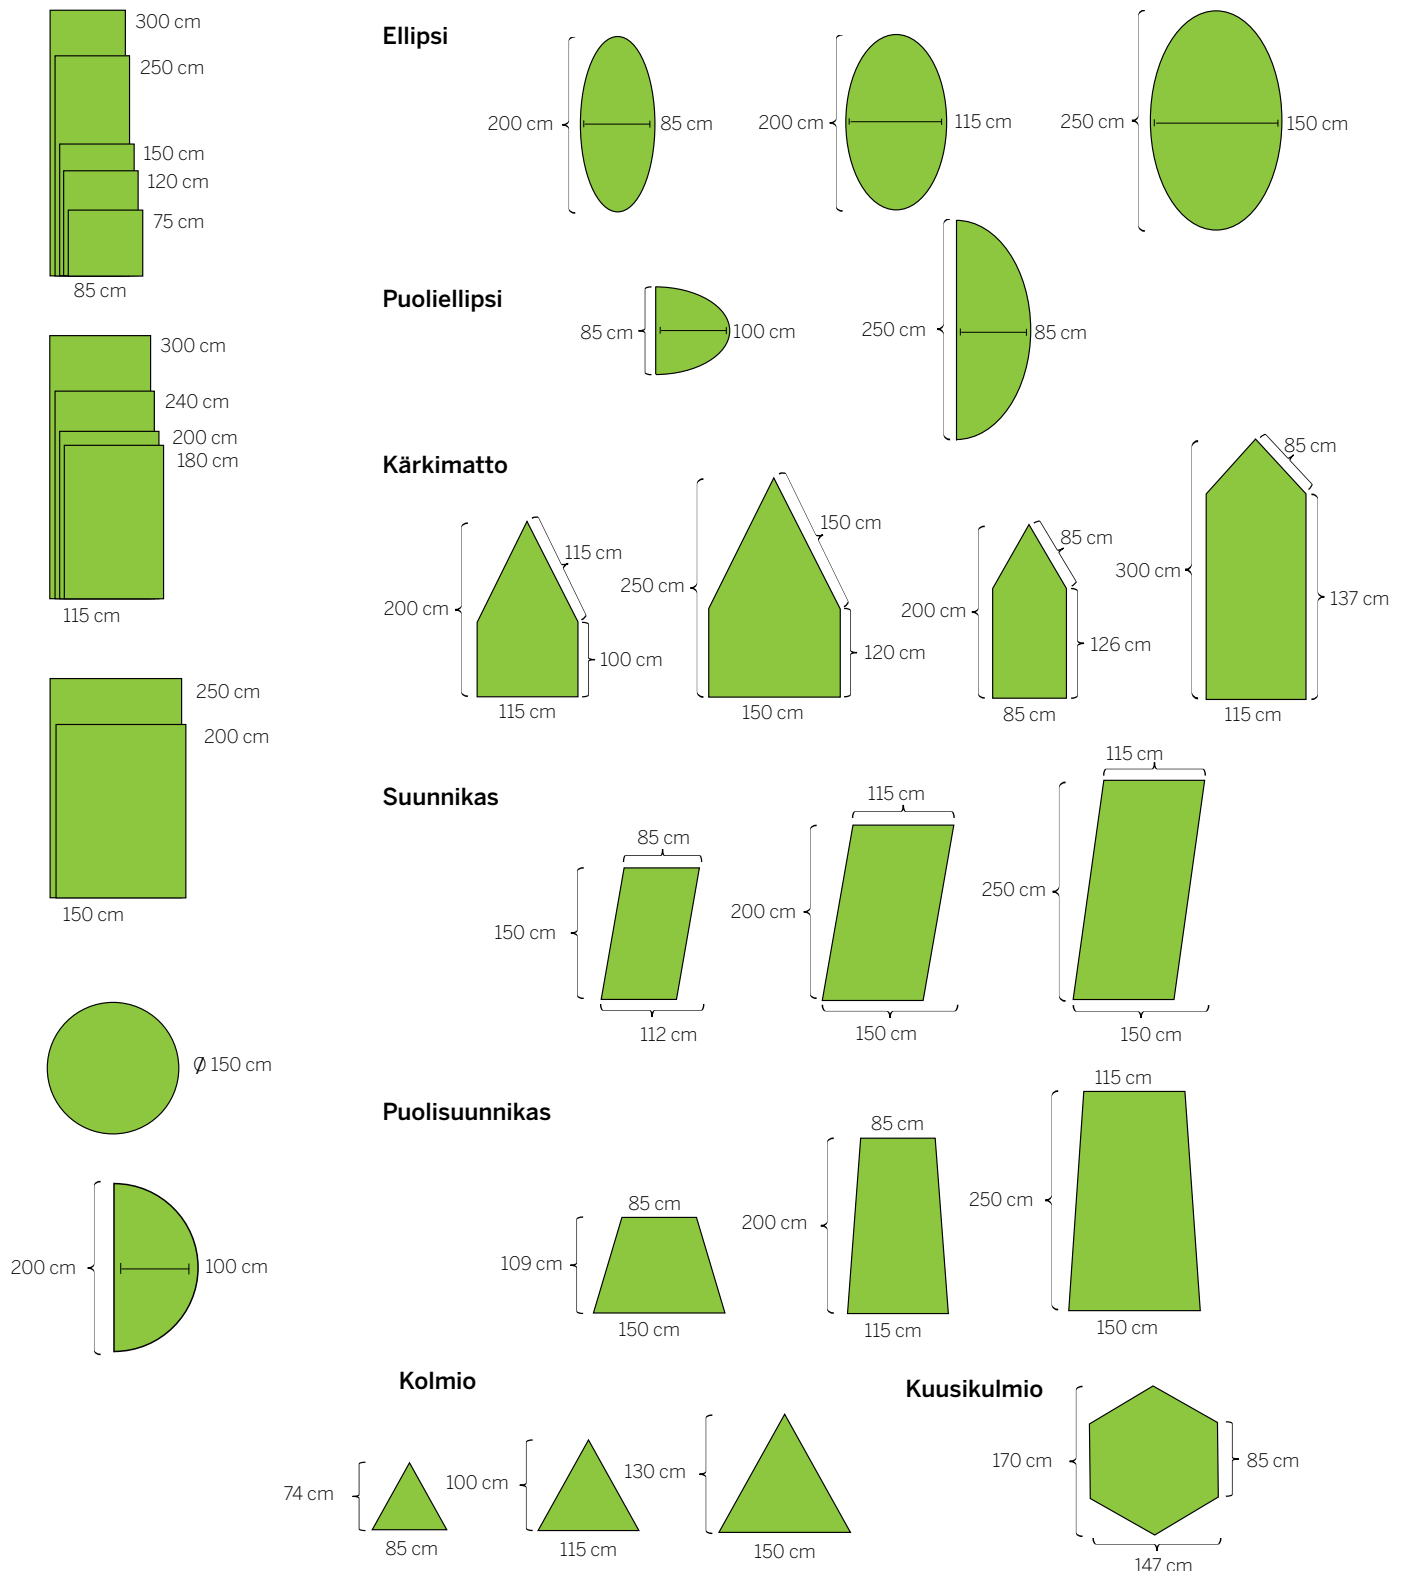

Matto	Väri	Materiaali	Paino	Koot	Paloluokitus (EN 13501)
Designmatot	75 perusväriä, erikoisvärit lisämaksusta.	Nukka: kierrettyä nailonia Pohja: nitrilikumia	2,8 kg/m²	Katso alla.	C_n-s1
Promo Designmatto	75 perusväriä, erikoisvärit lisämaksusta.	Nukka: 100 % Nylon (Nylon 6,6) Pohja: 100 % vinyyli	3,8 kg/m²	Saatavilla olevat leveydet: 100, 120, 160 ja 200 cm Pituus max. 2000 cm (20 m). Minimitilauerä 1 m² Kokotoleranssi +/- 3%	C_n-s1

Designmattojen vakiokoot ja muodot

Kokotoleranssi suorakaide +/- 1 %, muotomatot +/- 3 %
Erikoiskokojen ja -muotojen maksimikoot 150 cm x 250 cm tai 115 cm x 300 cm